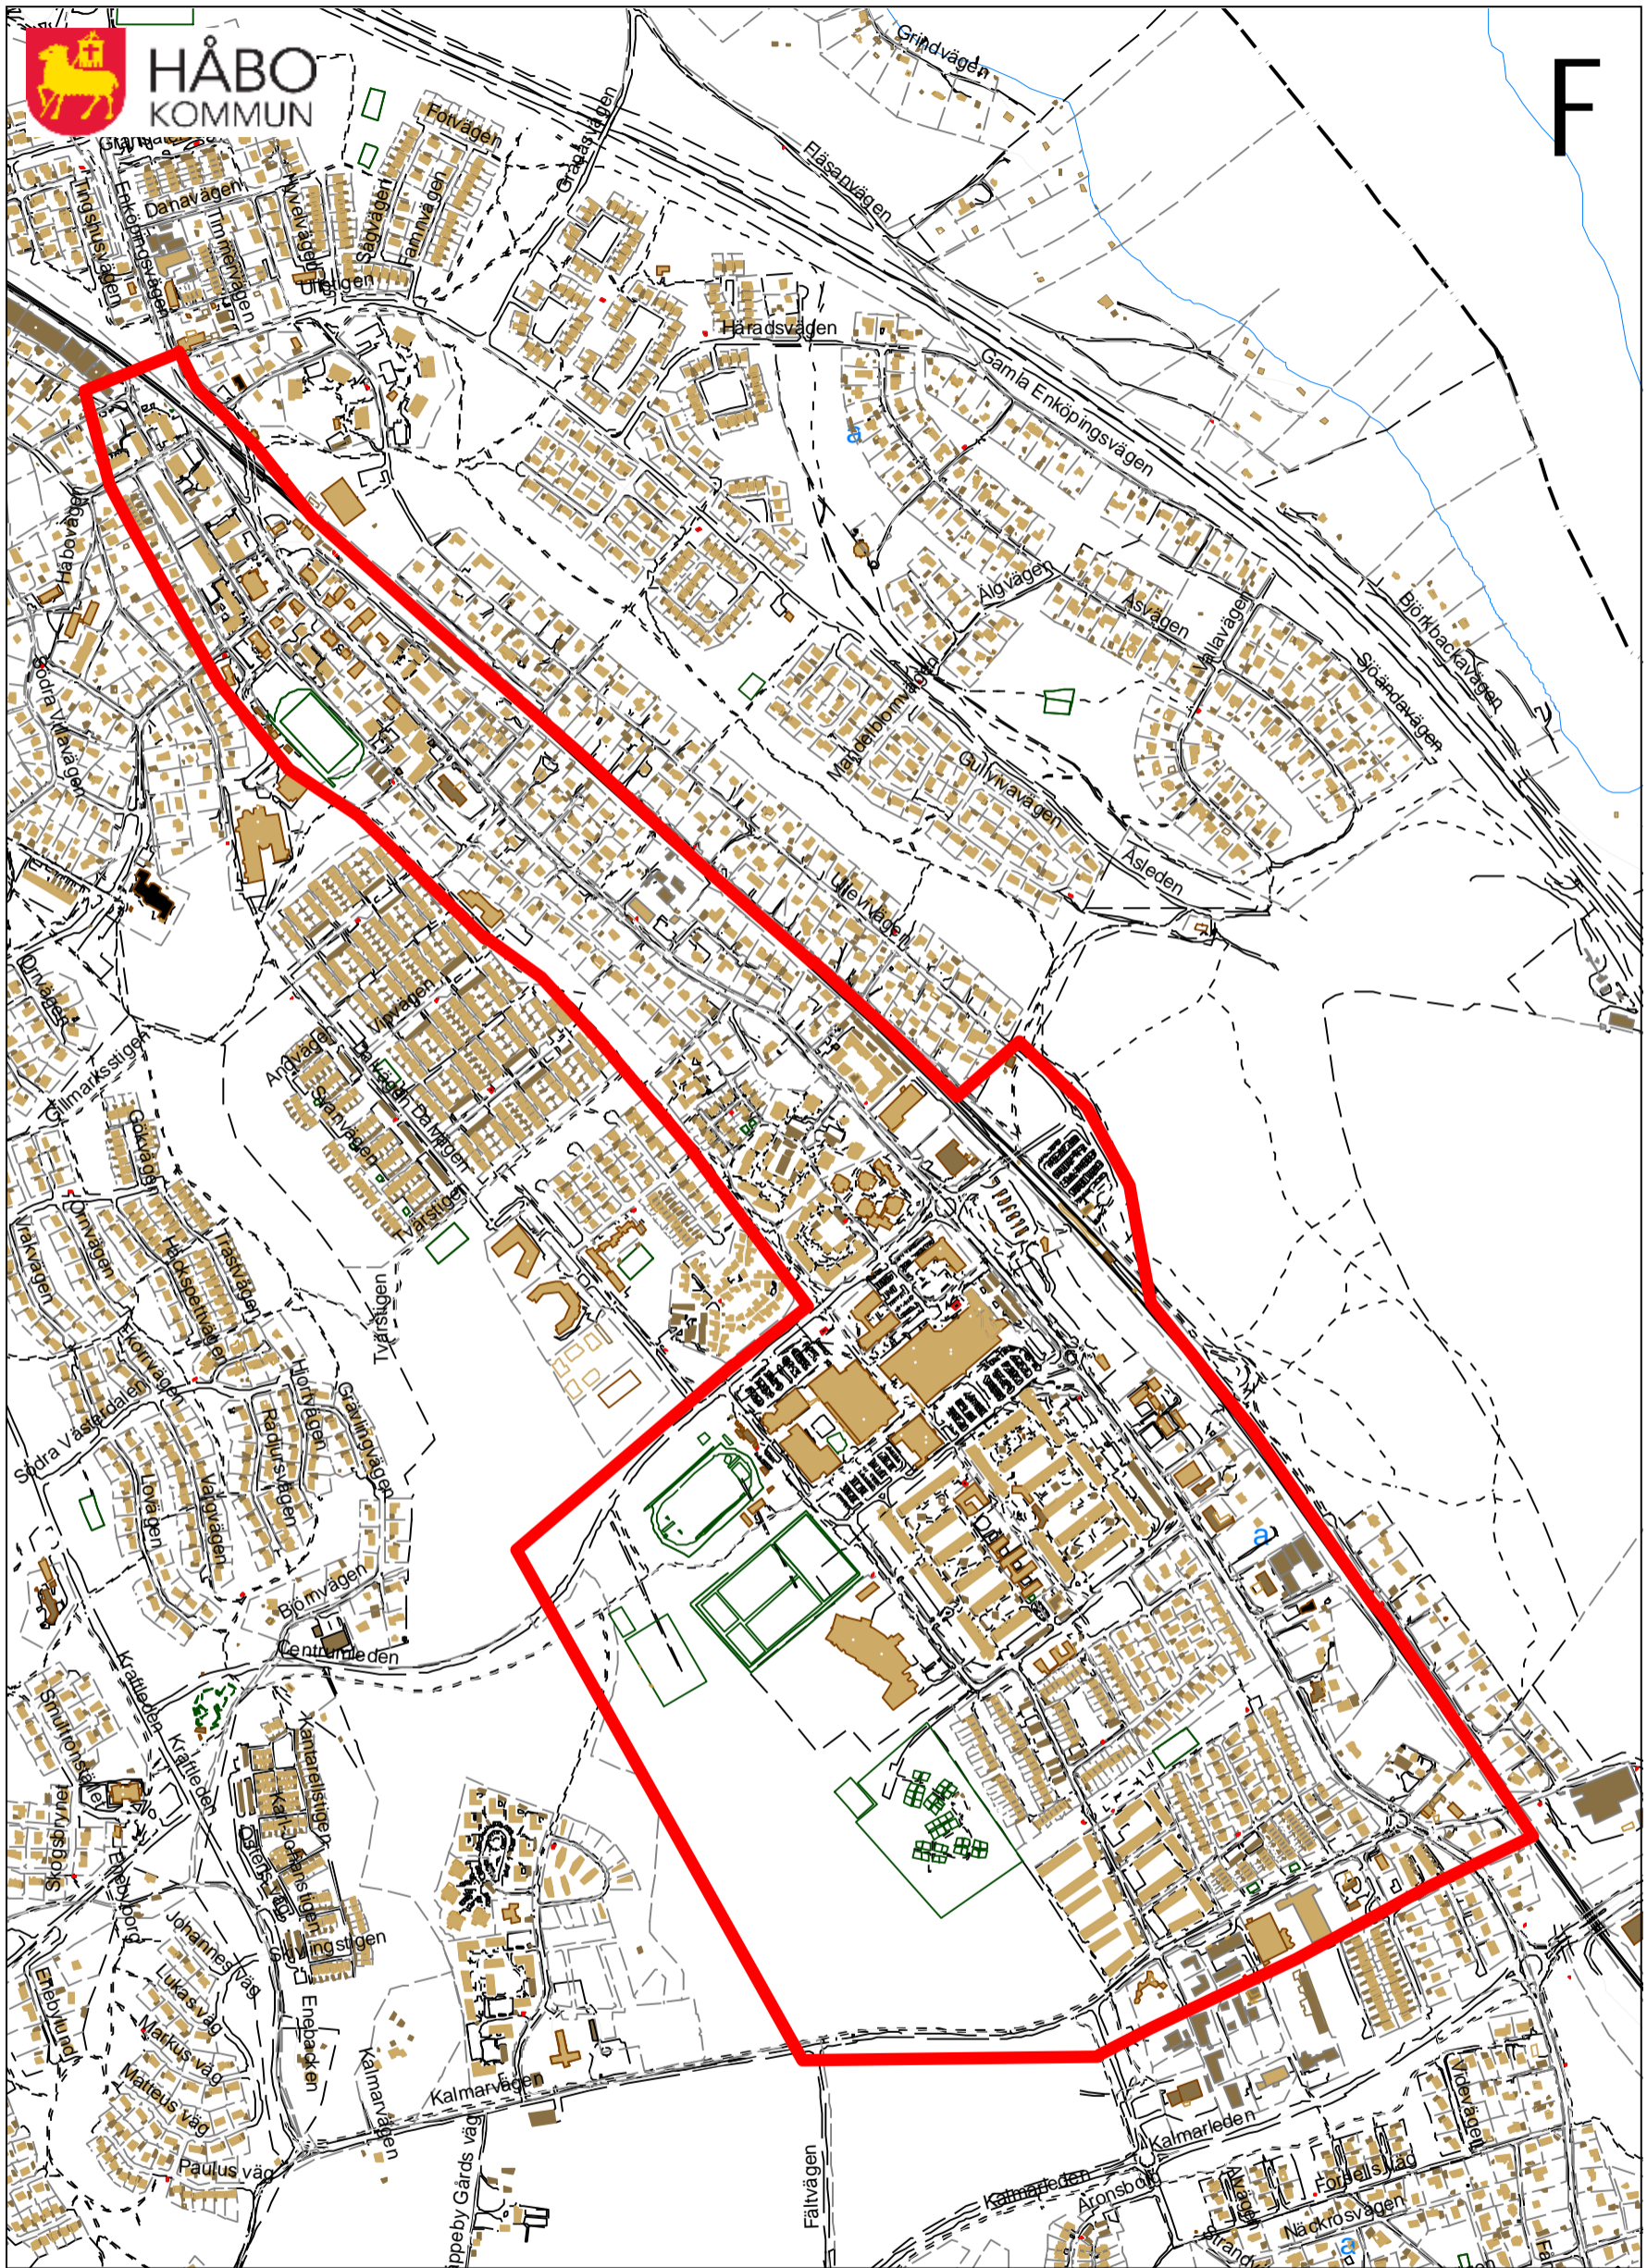

HÅBO
KOMMUN

F

Centrala Bålsta

© Lantmäteriet
© Håbo kommun

0 250 500 1 000 Meter

Skala: 1: 10 000

20150115/LÅ